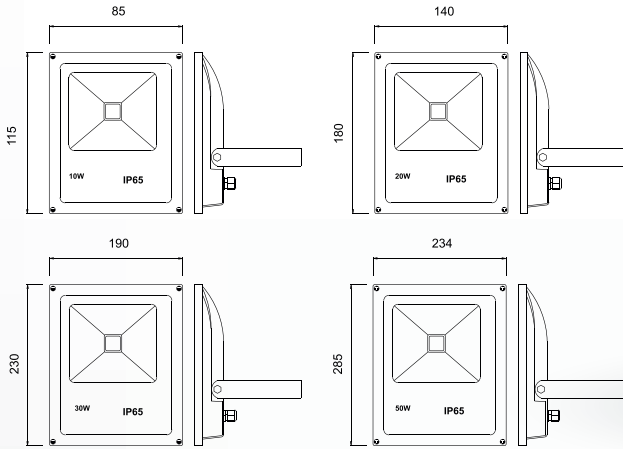

MODEL KODU	WATT	VOLT	CRI	LÜMEN	BOYUT
GT-FL010	10W	220V	≥75	800LM	∅ 115 * 85mm
GT-FL011	20W	220V	≥75	1600LM	∅ 180 * 140mm
GT-FL012	30W	220V	≥75	2400LM	∅ 230 * 190mm
GT-FL013	50W	220V	≥75	4000LM	∅ 285 * 234mm