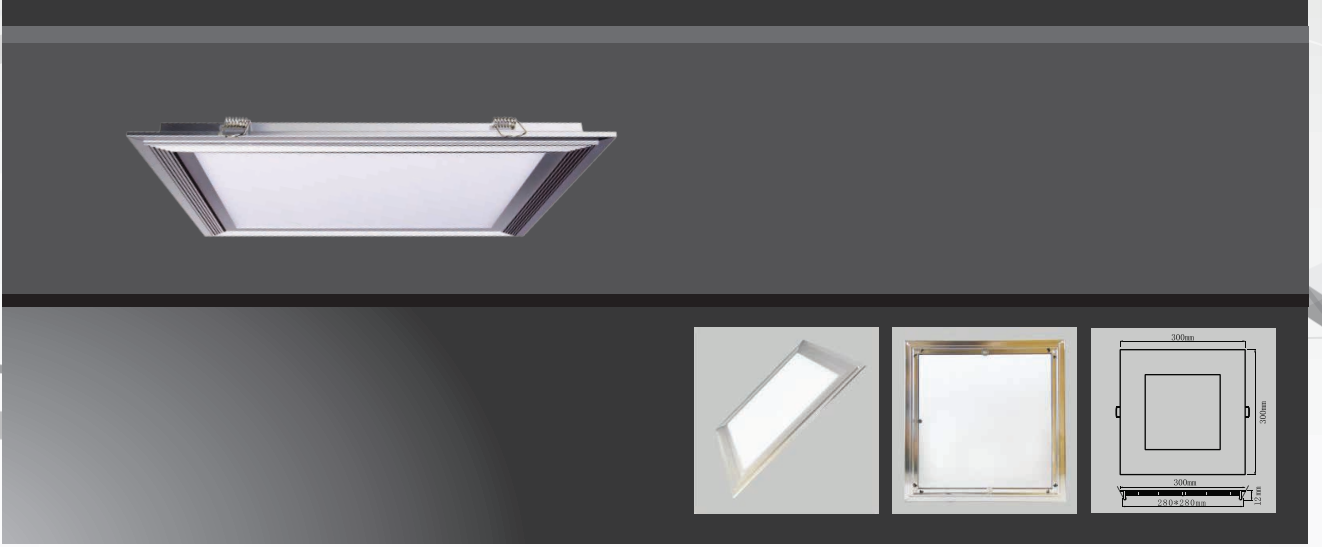

## LED SLIM PANEL

**VISCO**  
Electric

Visco iç mekan led panel aydınlatma ürünleri hastanelerde, ofislerde, alışveriş merkezlerinde, okullarda, kamu kurumları ve tüm kuruluşlarda kullanabileceğiniz yüksek verimleri ile tasarruf sağlayan ürünlerdir.